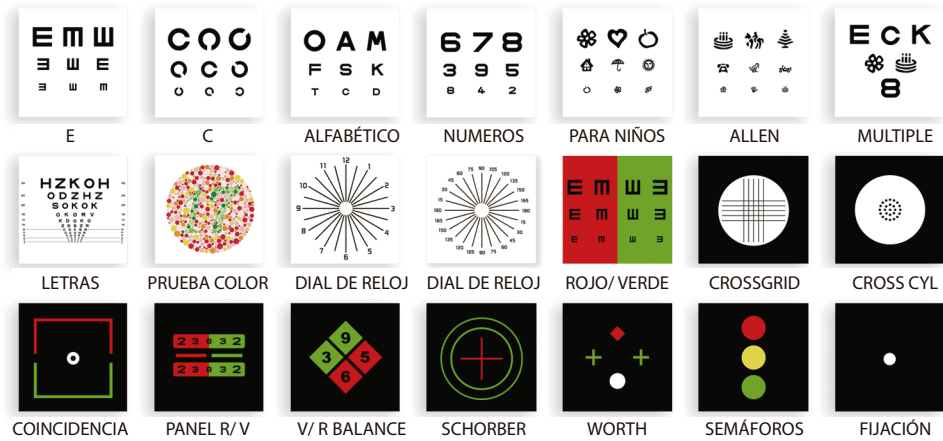

# Elite

**¡Cualquier pantalla  
puede ser tu visualizador  
de optotipos!**

- Se ajusta a cualquier monitor de LCD ó TV.
- No se necesita computadora para funcionar.
- Múltiples funciones de optotipos.
- Control inalámbrico con teclado fosforescente.
- Alta definición, 1920 x 1080 (HD 1080p).

# Elite

- Funciona a distancia, respuesta rápida y rendimiento fiable.
- Tamaño compacto.
- Almacena video, audio e imágenes personalizados.
- Calibración inteligente y fácil configuración.
- Funciona desde 1 m hasta 7 m de distancia.
- Función de espejo.
- Actualización en línea.